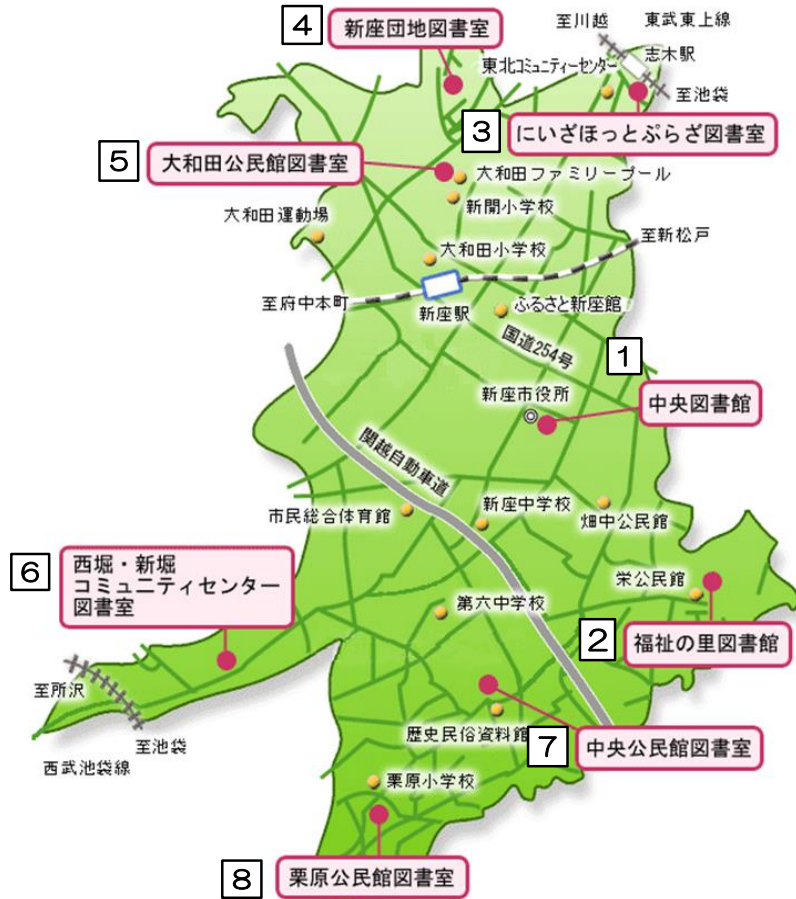

新座市内の図書室カレンダー

新座市イメージキャラクター
「ソウキリン」

にいざほっとぷらざ図書室
新座団地図書室

□	は開館日
■	は休館日

にいざほっとぷらざ図書室 (地図3)

1月
開館時間 午前10時～午後9時30分

日	月	火	水	木	金	土
			1	2	3	4
5	6	7	8	9	10	11
12	13	14	15	16	17	18
19	20	21	22	23	24	25
26	27	28	29	30	31	

2月
開館時間 午前10時～午後9時30分

日	月	火	水	木	金	土
						1
2	3	4	5	6	7	8
9	10	11	12	13	14	15
16	17	18	19	20	21	22
23	24	25	26	27	28	29

新座団地図書室 (地図4)

1月
開館時間 午前10時～午後5時

日	月	火	水	木	金	土
			1	2	3	4
5	6	7	8	9	10	11
12	13	14	15	16	17	18
19	20	21	22	23	24	25
26	27	28	29	30	31	

2月
開館時間 午前10時～午後5時

日	月	火	水	木	金	土
						1
2	3	4	5	6	7	8
9	10	11	12	13	14	15
16	17	18	19	20	21	22
23	24	25	26	27	28	29