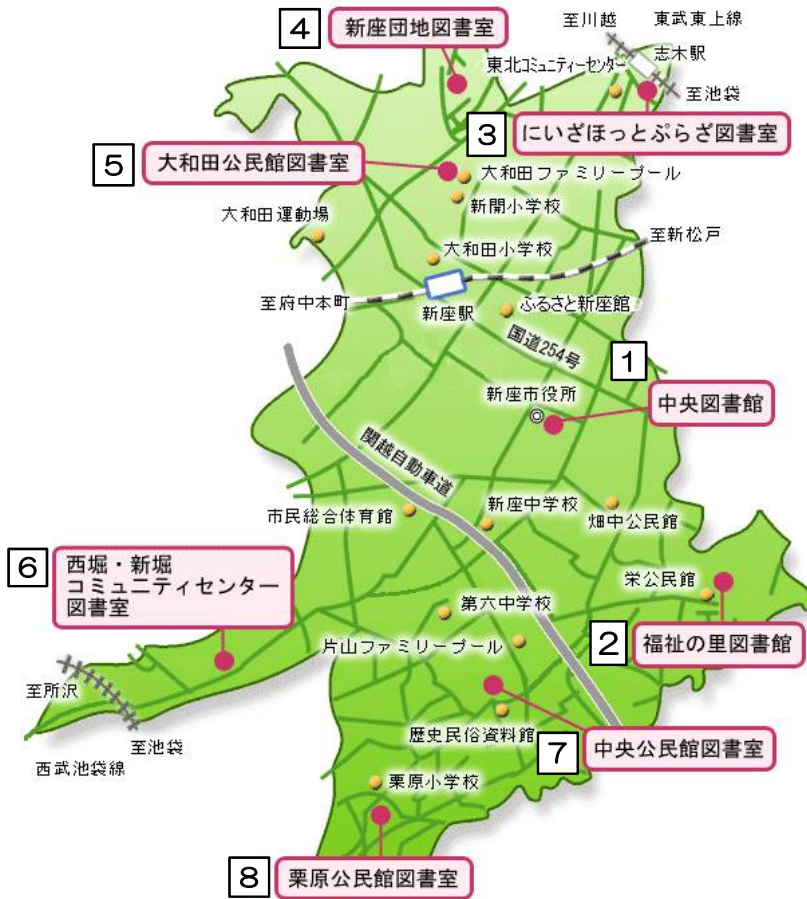

新座市内の図書館カレンダー

新座市イメージキャラクター
「ソウキリン」

にいざほっとぶらざ図書館
新座団地図書館

は開館日
 は休館日

にいざほっとぶらざ図書館 (地図3)

9月
開館時間 午前10時～午後9時30分

日	月	火	水	木	金	土
						1
2	3	4	5	6	7	8
9	10	11	12	13	14	15
16	17	18	19	20	21	22
23	24	25	26	27	28	29
30						

10月
開館時間 午前10時～午後9時30分

日	月	火	水	木	金	土
	1	2	3	4	5	6
7	8	9	10	11	12	13
14	15	16	17	18	19	20
21	22	23	24	25	26	27
28	29	30	31			

新座団地図書館 (地図4)

9月
開館時間 午前10時～午後5時

日	月	火	水	木	金	土
						1
2	3	4	5	6	7	8
9	10	11	12	13	14	15
16	17	18	19	20	21	22
23	24	25	26	27	28	29
30						

10月
開館時間 午前10時～午後5時

日	月	火	水	木	金	土
	1	2	3	4	5	6
7	8	9	10	11	12	13
14	15	16	17	18	19	20
21	22	23	24	25	26	27
28	29	30	31