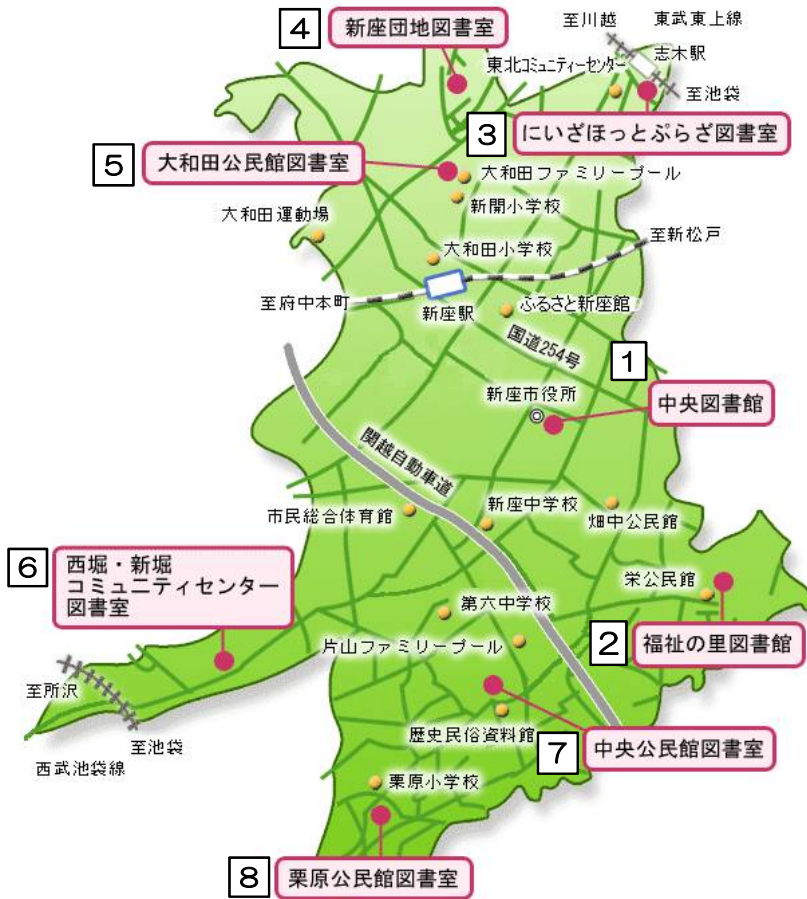

## 《特集展示のご案内》

「はじまり・はじめての本」

(一般書)(児童書)

展示期間: 3月1日(木)～4月22日(日)

「**聞かせ屋。けいたろう**さん & **絵本カルポナーラ**」

展示期間: 5月2日(水)～5月31日(木)

「聞かせ屋。けいたろう」さんの著作と、「聞かせ屋。けいたろう絵本カルポナーラ」の中で紹介されている絵本を展示します。

# 新座市内の図書館カレンダー

新座市イメージキャラクター  
「ソウキリン」

にいざほっとぶらざ図書館  
新座団地図書館

は開館日  
 は休館日

## にいざほっとぶらざ図書館 (地図3)

4月  
開館時間 午前10時～午後9時30分

日	月	火	水	木	金	土
1	2	3	4	5	6	7
8	9	10	11	12	13	14
15	16	17	18	19	20	21
22	23	24	25	26	27	28
29	30					

5月  
開館時間 午前10時～午後9時30分

日	月	火	水	木	金	土
		1	2	3	4	5
6	7	8	9	10	11	12
13	14	15	16	17	18	19
20	21	22	23	24	25	26
27	28	29	30	31		