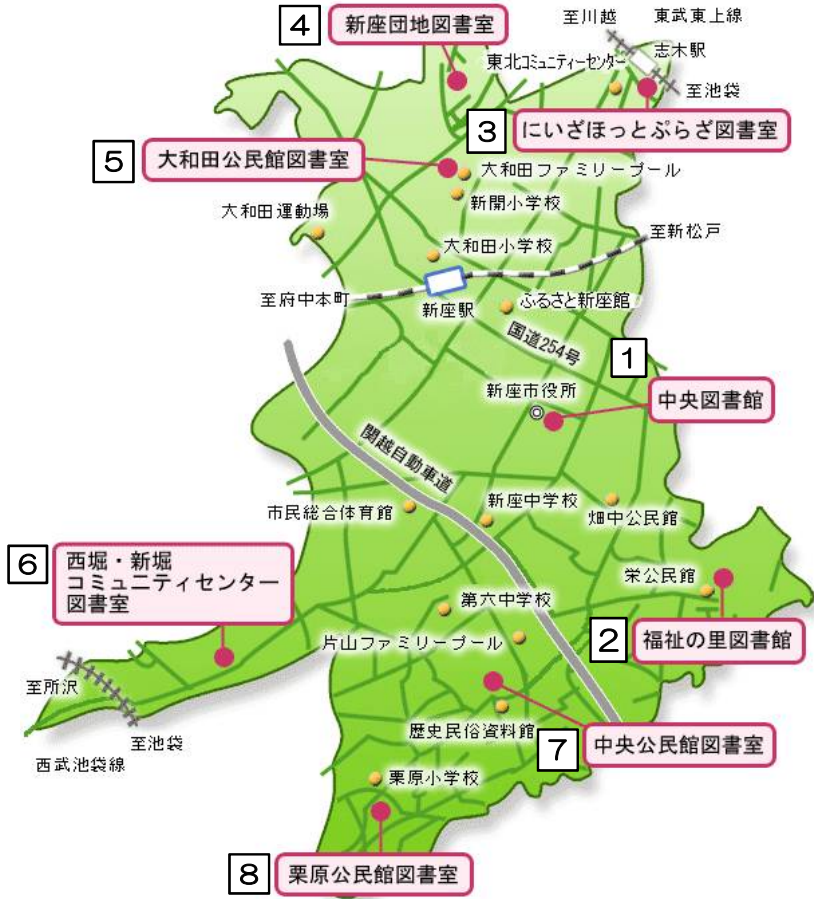

- 3月18日、4月15日 の日曜日
- ・大型絵本の読み聞かせ・素話ほか

★あかちゃんタイム (第1・第3水曜日)

図書館職員や図書館ボランティアが、おすすめの絵本や図書館の事業を紹介します。

日程 3月7日と4月4日、18日の水曜日
(3月21日(水)春分の日は、お休みです。)

時間 午前10時30分～正午

対象 乳児からおおむね2歳までの幼児と保護者

場所 おはなしコーナー

書籍消毒機をご利用ください

展示期間: 3月1日(木)

～4月22日(日)

新座市内の図書館カレンダー

新座市イメージキャラクター
「ソウキリン」

にいざほっとぷらざ図書館
新座団地図書館

は開館日
 は休館日

にいざほっとぷらざ図書館 (地図3)

3月
開館時間 午前10時～午後9時30分

日	月	火	水	木	金	土
				1	2	3
4	5	6	7	8	9	10
11	12	13	14	15	16	17
18	19	20	21	22	23	24
25	26	27	28	29	30	31

4月
開館時間 午前10時～午後9時30分

日	月	火	水	木	金	土
1	2	3	4	5	6	7
8	9	10	11	12	13	14
15	16	17	18	19	20	21
22	23	24	25	26	27	28
29	30					