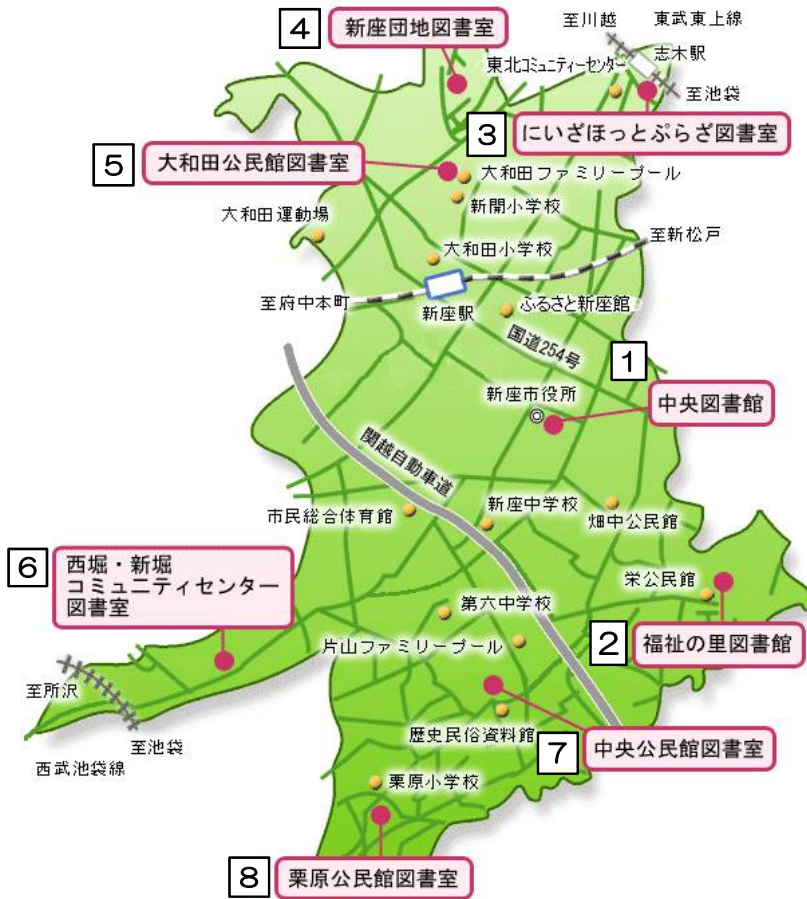

日程 7月5日と19日、8月2日と16日の水曜日

時間 午前10時30分～正午

対象 乳児からおおむね2歳までの幼児と保護者

場所 おはなしコーナー

開館時間を延長します。

中央図書館は6月から8月まで、火曜日から金曜日の開館時間を延長します。

なお、土・日・祝日の開館時間については、変更がありませんのでご注意ください。

（火～金曜日） 開館：午前9時30分
閉館：午後7時

（土・日・祝日） 開館：午前9時30分
閉館：午後6時

◎図書館 夏の映画会

日時 8月6日（日） 午後2時～4時

場所 中央図書館2階 会議室兼視聴覚室

上映作品「疎開した40万冊の図書」（102分）
太平洋戦争中、本を戦火から守った人々を追うドキュメンタリーです。事前予約は不要です。

当日直接会場へお越しください。

新座市内の図書館カレンダー

新座市イメージキャラクター
「ソウキリン」

にいざほっとぶらざ図書室
新座団地図書室

は開館日
 は休館日

にいざほっとぶらざ図書室 (地図3)

7月
開館時間 午前10時～午後9時30分

日	月	火	水	木	金	土
						1
2	3	4	5	6	7	8
9	10	11	12	13	14	15
16	17	18	19	20	21	22
23	24	25	26	27	28	29
30	31					

8月
開館時間 午前10時～午後9時30分

日	月	火	水	木	金	土
		1	2	3	4	5
6	7	8	9	10	11	12
13	14	15	16	17	18	19
20	21	22	23	24	25	26
27	28	29	30	31		

新座団地図書室 (地図4)

7月
開館時間 午前10時～午後5時

日	月	火	水	木	金	土
						1
2	3	4	5	6	7	8
9	10	11	12	13	14	15
16	17	18	19	20	21	22
23	24	25	26	27	28	29
30	31					

8月
開館時間 午前10時～午後5時

日	月	火	水	木	金	土
		1	2	3	4	5
6	7	8	9	10	11	12
13	14	15	16	17	18	19
20	21	22	23	24	25	26
27	28	29	30	31		