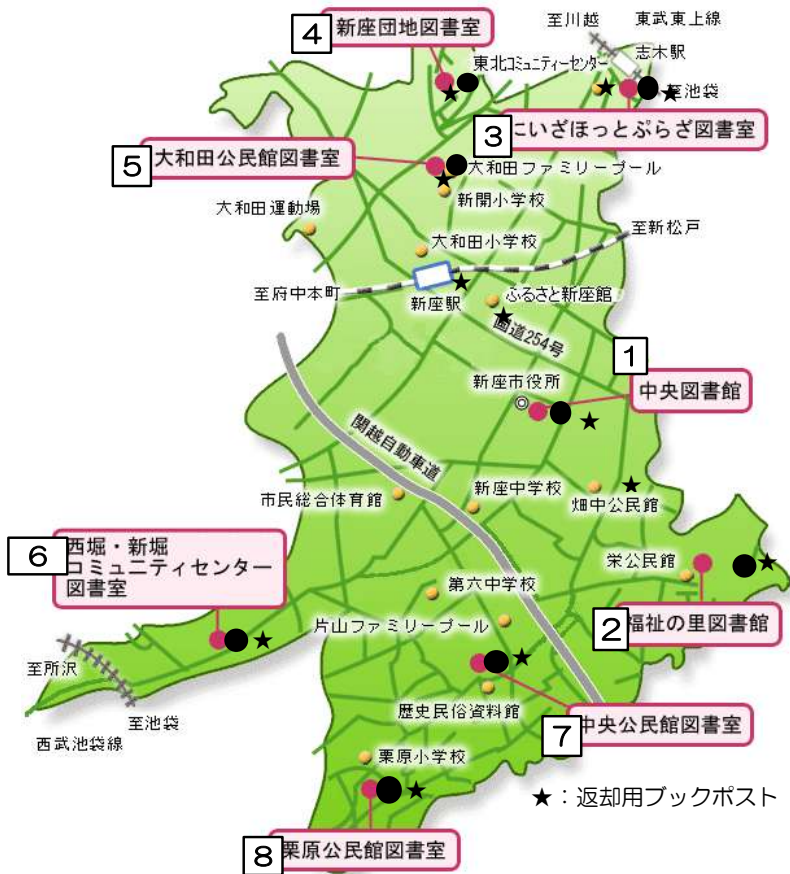

- 3月 7日(土)「**まんが日本絵巻一
 わんぱく大将 日吉丸、悲しき舞姫 静御前**」
 (アニメ 25分)
- 4月 4日(土)「**まんが日本絵巻二
 ちえくらべ 曾呂利新左衛門、象に乗った英雄
 山田長政**」(アニメ 25分)
- 4月18日(土)「**リトルモンスター2
 一体、誰の誕生日?ほか5作**」(アニメ 25分)

☆ **おはなし会** (毎週水曜日、午後3時30分)
 …内容は、おたのしみに…

おはなしスタンプラリーを
 行っています。

《特集展示のご案内》

3月25日(水)まで展示中 一般書 【**追悼2014**】
 3月3日(火)~4月19日(日) 児童書 【**自然と災害復興の本**】

《子ども読書フェスティバル 特集展示のご案内》

4月24日(金)~5月31日(日) 児童書 【**のりものの本~本の世界で旅しよう~**】

子ども読書フェスティバルのお知らせについては、「図書館だより」4月号でご案内します。

- 開館時間・・・午前9時30分~午後6時
- 休館日・・・月曜日/第4木曜日(7・8月は開館)/国民の祝日(月曜日の場合は翌日の火曜日もお休みです)/特別整理期間/年末年始(12月29日~1月3日)

新座市内の図書室カレンダー

新座市イメージキャラクター
「ゾウキリン」

にいざほっとぶらざ図書室
新座団地図書室

	は開館日
	は休館日

にいざほっとぶらざ図書室 (地図3)

3月
開館時間 午前10時～午後9時30分

日	月	火	水	木	金	土
1	2	3	4	5	6	7
8	9	10	11	12	13	14
15	16	17	18	19	20	21
22	23	24	25	26	27	28
29	30	31				

4月
開館時間 午前10時～午後9時30分

日	月	火	水	木	金	土
			1	2	3	4
5	6	7	8	9	10	11
12	13	14	15	16	17	18
19	20	21	22	23	24	25
26	27	28	29	30		