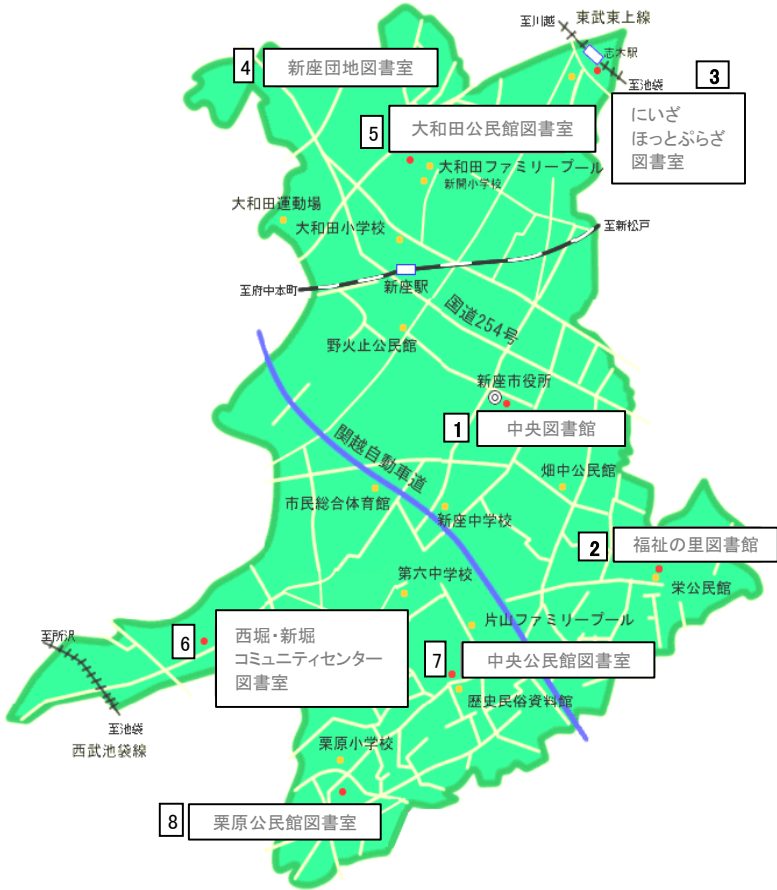

新座市内の図書館カレンダー

新座市イメージキャラクター
「ソウキリン」

にいざほっとぷらざ図書館
新座団地図書館

は開館日
 は休館日

にいざほっとぷらざ図書館 (地図3)						
3月						
開館時間 午前10時～午後9時30分						
日	月	火	水	木	金	土
						1
2	3	4	5	6	7	8
9	10	11	12	13	14	15
16	17	18	19	20	21	22
23	24	25	26	27	28	29
30	31					
4月						
開館時間 午前10時～午後9時30分						
日	月	火	水	木	金	土
		1	2	3	4	5
6	7	8	9	10	11	12
13	14	15	16	17	18	19
20	21	22	23	24	25	26
27	28	29	30			