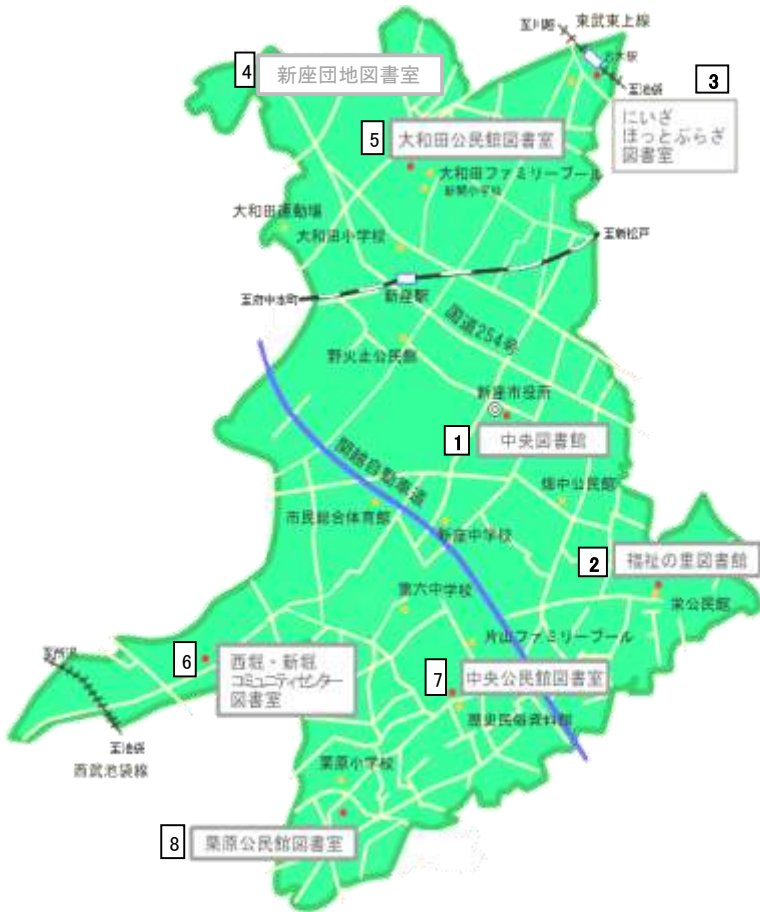

新座市内の図書館カレンダー

新座市イメージキャラクター
「ソウキリン」

にいざほっとぶらざ図書館
新座団地図書館

は開館日
 は休館日

にいざほっとぶらざ図書館 (地図3)

8月
開館時間 午前10時～午後9時30分

日	月	火	水	木	金	土
				1	2	3
4	5	6	7	8	9	10
11	12	13	14	15	16	17
18	19	20	21	22	23	24
25	26	27	28	29	30	31

9月
開館時間 午前10時～午後9時30分

日	月	火	水	木	金	土
1	2	3	4	5	6	7
8	9	10	11	12	13	14
15	16	17	18	19	20	21
22	23	24	25	26	27	28
29	30					

新座団地図書館 (地図4)

8月
開館時間 午前10時～午後5時

日	月	火	水	木	金	土
				1	2	3
4	5	6	7	8	9	10
11	12	13	14	15	16	17
18	19	20	21	22	23	24
25	26	27	28	29	30	31

9月
開館時間 午前10時～午後5時

日	月	火	水	木	金	土
1	2	3	4	5	6	7
8	9	10	11	12	13	14
15	16	17	18	19	20	21
22	23	24	25	26	27	28
29	30