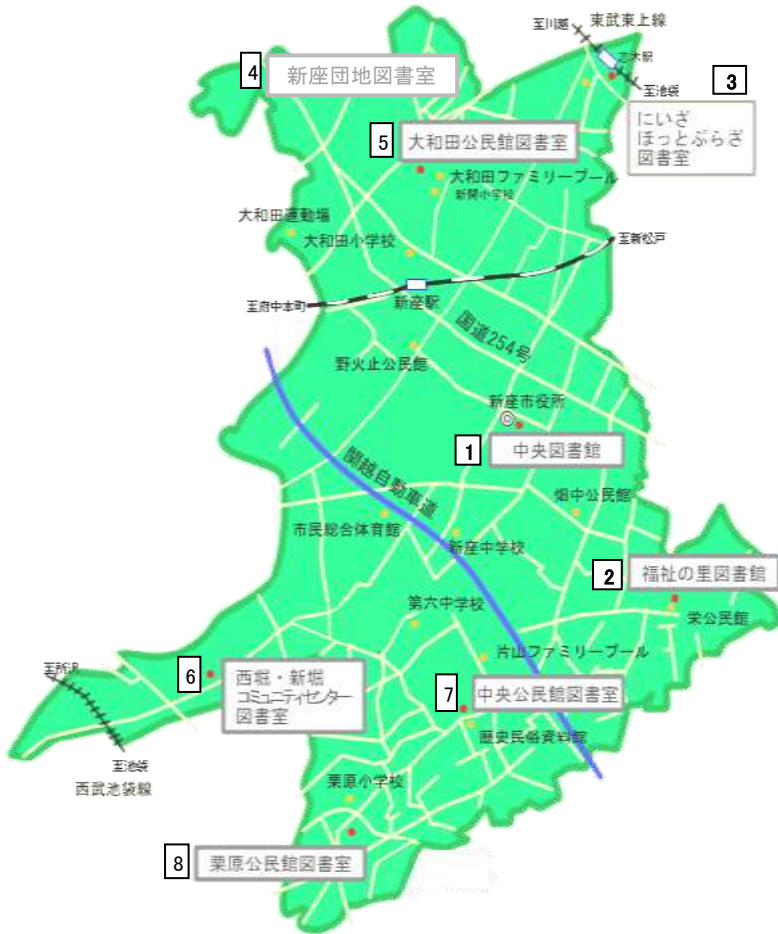

◆ **子ども読書フェスティバル 自然科学講座**
「金環日食の見どころと太陽のおはなし
~スライドと楽しいおはなし~」
5月13日(日)午後1時30分~3時

定員50名 小学生以上 当日申込み順
 太陽にまつわるお話の朗読と、5月21日(月)に見られる金環日食の見え方や日食の仕組みについて楽しく解説します。

《特集展示のご案内》

一般書:4月1日(日)~5月31日(木) **【金環日食と太陽のおはなし】**
 児童書:4月24日(火)~5月31日(木)

- 開館時間・・・午前9時30分~午後6時
- 休館日・・・月曜日・第4木曜日(7・8月は開館)・国民の祝日(月曜日の場合は翌日の火曜日もお休みです)・特別整理期間・年末年始(12月29日~1月3日)

新座市内の図書室カレンダー

新座市イメージキャラクター
「ゾウキリン」

にいざほっとぷらざ図書室
新座団地図書室

は開館日
 は休館日

にいざほっとぷらざ図書室 (地図-3)

5月

開館時間 午前10時～午後9時30分