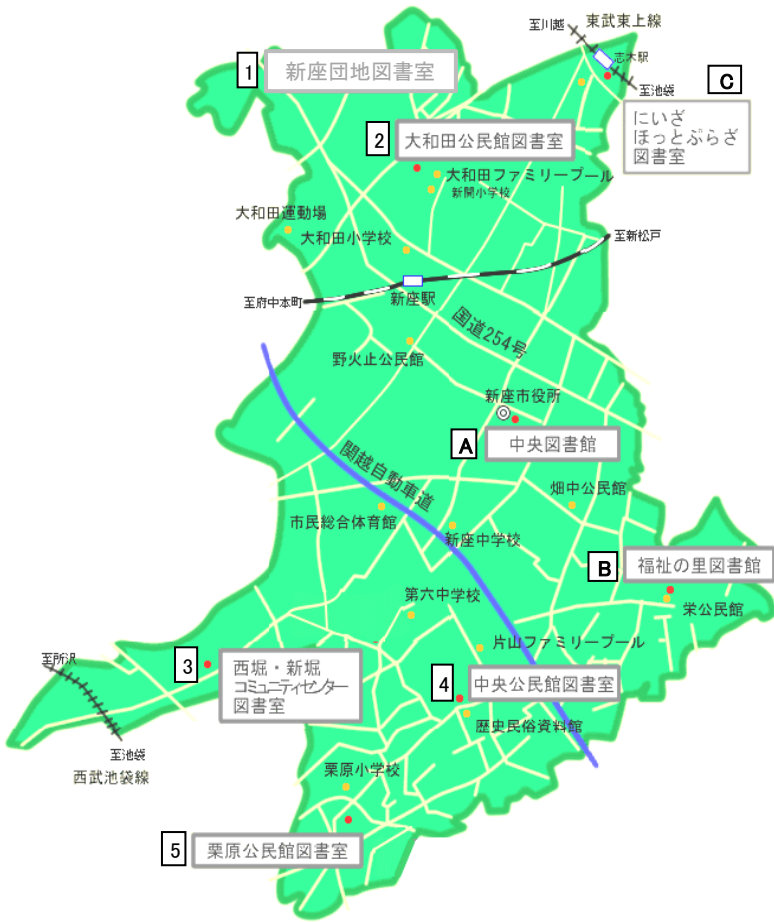

7月 2日(土) 「世界の名作童話」
 ～白鳥のみずうみ・ふしぎの国のアリス～
 (アニメ30分)

7月16日(土) 「NHK どもにんぎょう劇場」世界編
 ・三びきのやぎのからがらどん
 ・ハーメルンのふえふき男
 (アニメ30分)

☆おはなし会 (毎週水曜日、午後3時30分) …内容は、おたのしみに…

おはなしスタンプラリーを行っています。

特集展示 6月22日(水)まで 「教科書に載った本」

◆自然科学講座 7月30日(土) 午後2時

「夏の星座の見つけ方と彗星のはなし」
 ～スライドと楽しいおはなし～

講師：新座市星と星座研究会会員

朗読：新座市立図書館朗読ボランティアグループ「こだま」

定員：小学生以上50名、当日直接受け付け

くわしくは、図書館だより7月号をご覧ください。

- 開館時間・・・午前9時30分～午後6時
- 休館日・・・月曜日・第4木曜日(7・8月は開館)・国民の祝日(月曜日の場合は翌日の火曜日もお休みです)・特別整理期間・年末年始(12月29日～1月3日)

新座市内の図書室カレンダー

にいざほっとぶらざ図書室
新座団地図書室

は開館日
 は休館日

新座市イメージキャラクター
ゾウキリン

C にいざほっとぶらざ図書室
開館時間 午前10時～午後9時30分

6月

日	月	火	水	木	金	土
			1	2	3	4
5	6	7	8	9	10	11
12	13	14	15	16	17	18
19	20	21	22	23	24	25
26	27	28	29	30		

1 新座団地図書室
開館時間 午前10時～午後5時