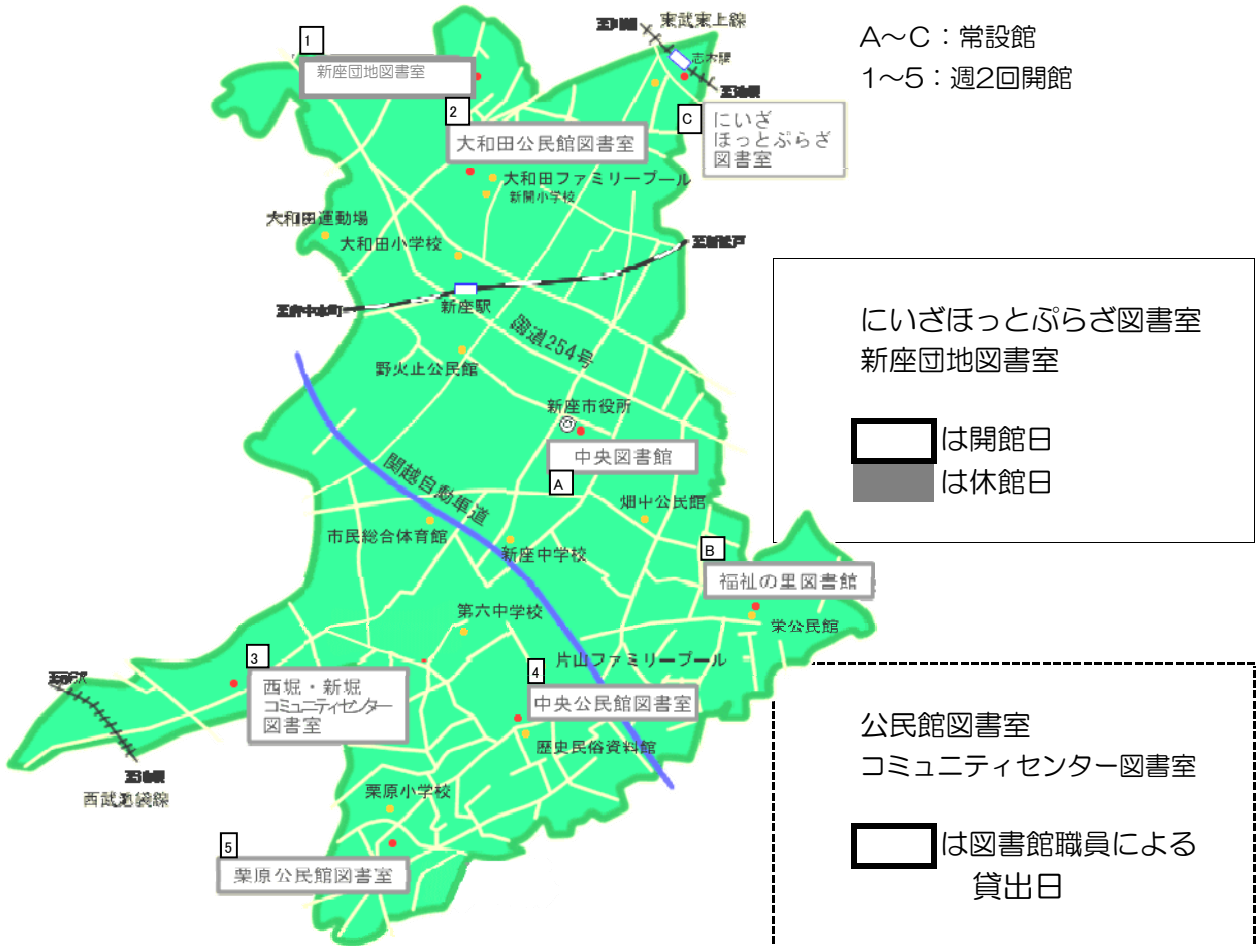

新座市内の図書室カレンダー

C にいざほっとぷらざ図書室
開館時間 午前10時~午後9時30分

5月

日	月	火	水	木	金	土
1	2	3	4	5	6	7
8	9	10	11	12	13	14
15	16	17	18	19	20	21
22	23	24	25	26	27	28
29	30	31				

1 新座団地図書室
開館時間 午前10時~午後5時

5月

日	月	火	水	木	金	土
1	2	3	4	5	6	7
8	9	10	11	12	13	14
15	16	17	18	19	20	21
22	23	24	25	26	27	28
29	30	31				

6月

日	月	火	水	木	金	土
			1	2	3	4
5	6	7	8	9	10	11
12	13	14	15	16	17	18
19	20	21	22	23	24	25
26	27	28	29	30		

6月

日	月	火	水	木	金	土
			1	2	3	4
5	6	7	8	9	10	11
12	13	14	15	16	17	18
19	20	21	22	23	24	25
26	27	28	29	30